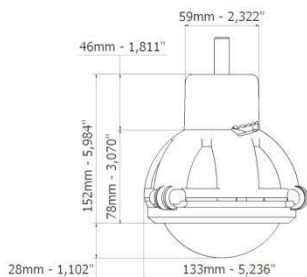

# Spherical Wheel

LA SFERA E' DIVENTATA RUOTA

**SPHERICAL WHEEL**

**KÜNZLE & TASIN**

- disponibile nella versione NORMALE – SUPER – RUOTA FISSA
- funzione frenante con la versione RUOTA FISSA
- portata dinamica: 35 kg (NORMALE) - 45 kg (SUPER)
- 3 rotelle in plastica equatoriali (NORMALE)
- 3 cuscinetti a sfera in acciaio temperato equatoriali (SUPER)
- colore nero (grigio a richiesta; per quantitativi minimi richiesti)
- sfera in resina fenolica
- adattatori di vari filetti e piastre di fissaggio di differenti misure
- adatta a qualsiasi arredamento

**50P**

- disponibile nella versione SUPER – SUPER CON FRENO
- portata dinamica kg.70
- 3 cuscinetti a sfera in acciaio temperato equatoriali
- colore nero (grigio a richiesta; per quantitativi minimi richiesti)
- sfera rivestita in poliuretano
- adatta per l'arredamento di negozi e per uso industriale
- perni e piastre di fissaggio di differenti misure