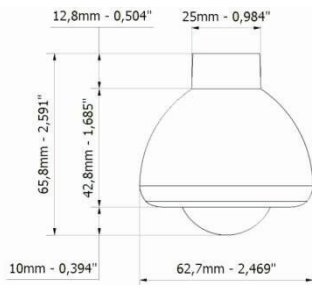

- disponibile nella versione NORMALE – SUPER – RUOTA FISSA
- funzione frenante con la versione RUOTA FISSA
- portata dinamica: 35 kg (NORMALE) - 45 kg (SUPER)
- 3 rotelle in plastica equatoriali (NORMALE)
- 3 cuscinetti a sfera in acciaio temperato equatoriali (SUPER)
- colore nero (grigio a richiesta; per quantitativi minimi richiesti)
- sfera in resina fenolica
- adattatori di vari filetti e piastre di fissaggio di differenti misure
- adatta a qualsiasi arredamento

NICE