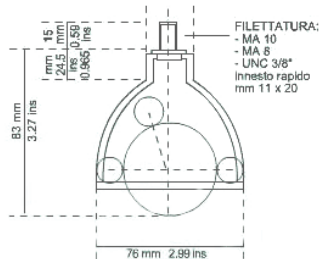

- portata dinamica kg.45
- 3 cuscinetti a sfera in acciaio temperato equatoriali
- colore acciaio cromato
- sfera in resina fenolica
- adatta a qualsiasi arredamento
- ottima su moquette
- design ricercato
- disponibile da Marzo 2012

PLATINUM

Caratteristiche

- ✓ innovativo sistema di movimento che consente alla ruota di muoversi in ogni direzione
- ✓ facile posizionamento in spazi ristretti e vincolati
- ✓ la forma sferica riduce al minimo l'inerzia nella fase iniziale di spostamento e le consente il superamento di piccoli ostacoli
- ✓ il peso rimane sempre perpendicolare al centro della sfera, anche su piani inclinati, riducendo i rischi di ribaltamento del mobile
- ✓ di facile manutenzione e pulizia; grazie ai particolari cuscinetti antipolvere le ruote funzionano regolarmente anche in presenza di sporco, fili e capelli

Distributore Autorizzato

Distributore per l'Italia

biffignandi s.p.a.

Via Circonvallazione Est, 2/6
27023 Cassolnovo (PV)
Tel. 0381 - 920111 - Fax 0381 - 92272
www.siabiffi.com - e-mail: info@siabiffi.com

SPHERICAL WHEEL
è un prodotto unico brevettato nel mondo
Spherical Wheel è una divisione di Kunzle & Tasin

KÜNZLE & TASIN