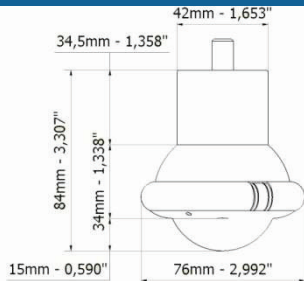

- disponibile nella versione SUPER – SUPER CON FRENO
- portata dinamica kg.50
- 3 cuscinetti a sfera in acciaio temperato equatoriali
- colore nero (grigio a richiesta; per quantitativi minimi richiesti)
- sfera in resina fenolica
- adatta a qualsiasi arredamento, anche per spazi con piccoli ostacoli da superare
- perni e piastre di fissaggio di differenti misure
- ottima su moquette

50P